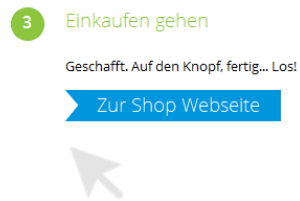

Danach klicken Sie auf das blaue Feld

„zur Shop Webseite“

Sie erhalten eine kurze Bestätigung für Ihren Einkauf.

Dann kaufen Sie wie gewohnt ein.

Nach ein paar Tagen wird Ihre Spende auf der LebensRäume Seite bei Schulengel sichtbar.

Engagiert als Unternehmen Hilfe

itten