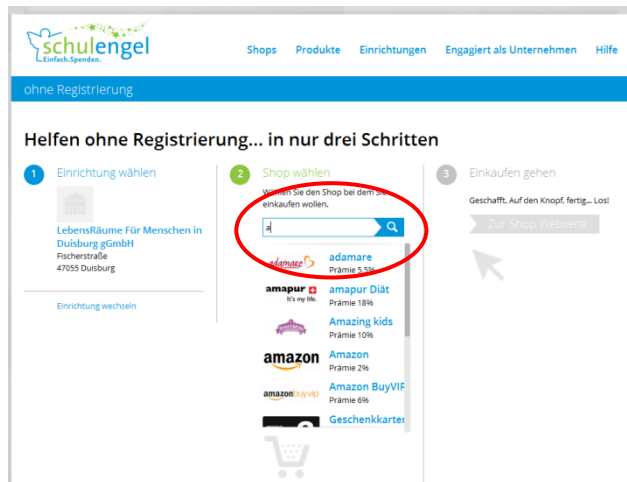

<https://www.schulengel.de/einrichtungen/details/7816-lebensraeume-fuer-menschen-in-duisburg-ggmbh>

Dort klicken Sie auf das blaue Feld „Einrichtung unterstützen“

Sie können jetzt wählen:

- einkaufen mit Anmeldung

klicken Sie auf das blaue Feld „Registrieren“

- einkaufen ohne Anmeldung

klicken Sie auf das blaue Feld „Helfen ohne Registrierung“

**Für Ihren Einkauf müssen Sie sich nicht anmelden. Sie können trotzdem spenden.**

Geben Sie den Online Shop ihrer Wahl ein.

Sie bekommen dazu Vorschläge von Schulengel.

Wählen Sie den Shop in den Vorschlägen.

Schulengel wird von über 1.200 Partner-Shops unterstützt.

Danach klicken Sie auf das blaue Feld

„zur Shop Webseite“

Sie erhalten eine kurze Bestätigung für Ihren Einkauf.

Dann kaufen Sie wie gewohnt ein.

Nach ein paar Tagen wird Ihre Spende auf der LebensRäume Seite bei Schulengel sichtbar.

Engagiert als Unternehmen Hilfe