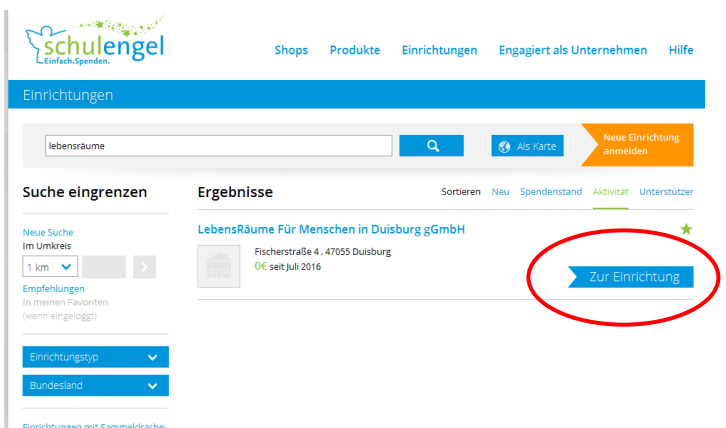

Online einkaufen und kostenlose Spenden für die LebensRäume sammeln.

Rufen Sie die Startseite von Schulengel auf unter [www.schulengel.de](http://www.schulengel.de)

Dort geben Sie **LebensRäume als Suchbegriff** ein.

So wählen Sie die LebensRäume aus: Klicken Sie auf das blaue Feld „zur Einrichtung“

Dann werden Sie auf die Seite von den LebensRäumen weiter geleitet.

Sie können auch diesen Link benutzen, dann kommen Sie direkt zu der Seite von den LebensRäumen:

<https://www.schulengel.de/einrichtungen/details/7816-lebensraeume-fuer-menschen-in-duisburg-ggmbh>

Dort klicken Sie auf das blaue Feld „Einrichtung unterstützen“

Sie können jetzt wählen:

- einkaufen mit Anmeldung